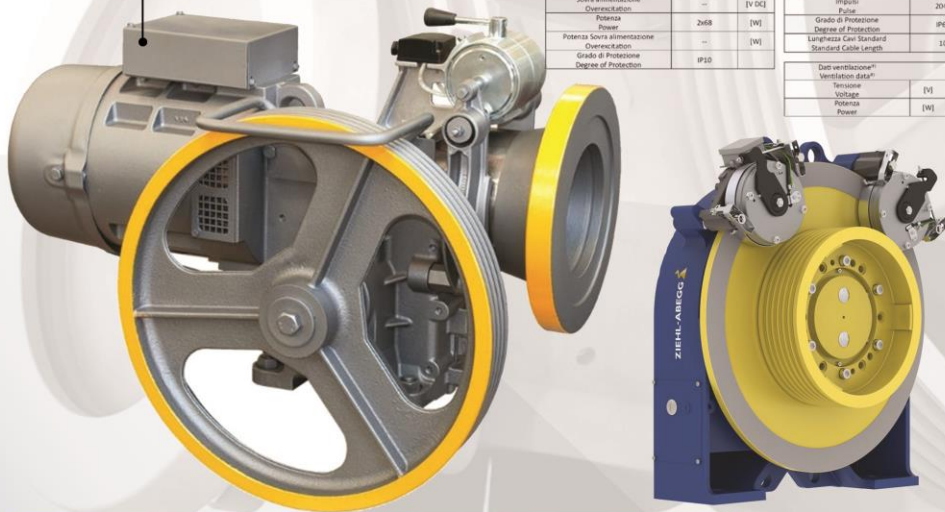

Electrostatic Color

Styled Steel & Glass

Motore Motor	Ø1	Peso Massa Max Weight	Inertza Inertia	Sistema Avvolgimento Roping System	Coppia Torque S3 40%	Carico Statico Max Max Static Load	Potenza Massima** Max Power**
	[mm]	[Kg]	[kgm²]		[Nm]	[kN - Kg]	[kW]
SG571358	120	104	0,07	CSW*	160	19,6 - 2000	4,0
	200		0,08				
	200		0,12				
	230		0,15				

Deti ventilazione Ventilation Data	SG571358
Tensione Voltage	[V] 230
Potenza Power	[W] 1x16