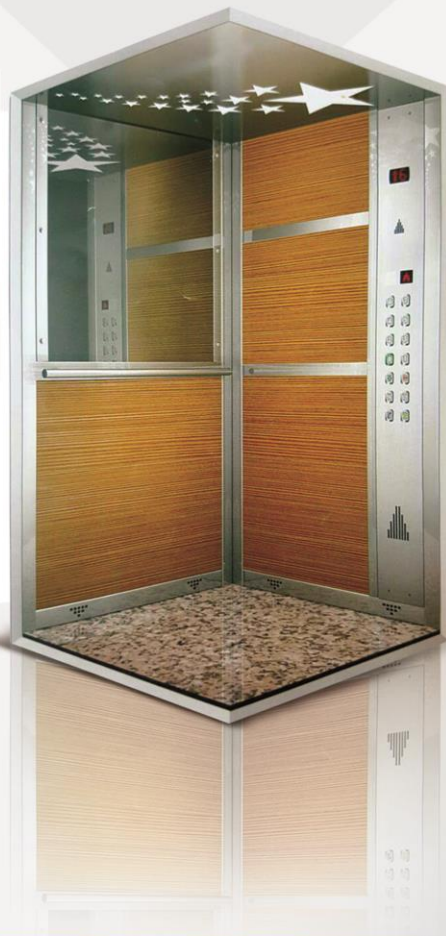

Wall covering : Formika

Floor : Natural Granite

Roof : Steel

Mirror : Half-Height

Lace : Steel

Foot Print : Steel

Handle : Steel

🔨 STANDARD : EN81